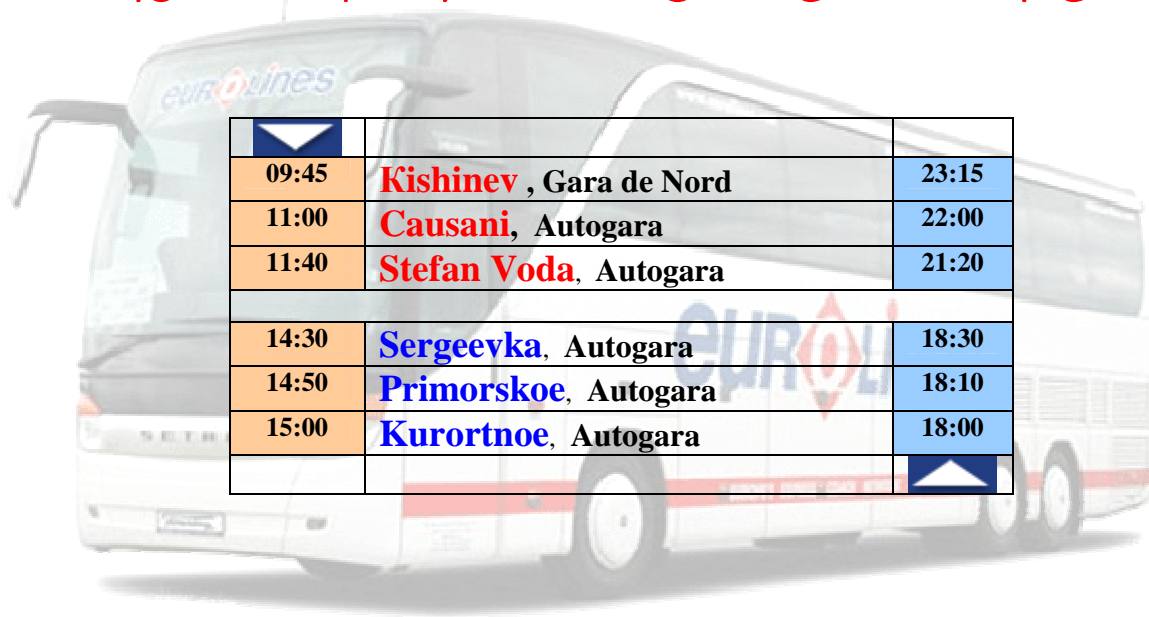

KISHINEV - KURORTNOE

▼		
09:45	Kishinev , Gara de Nord	23:15
11:00	Causani , Autogara	22:00
11:40	Stefan Voda , Autogara	21:20
14:30	Sergeevka , Autogara	18:30
14:50	Primorskoe , Autogara	18:10
15:00	Kurortnoe , Autogara	18:00
		▲