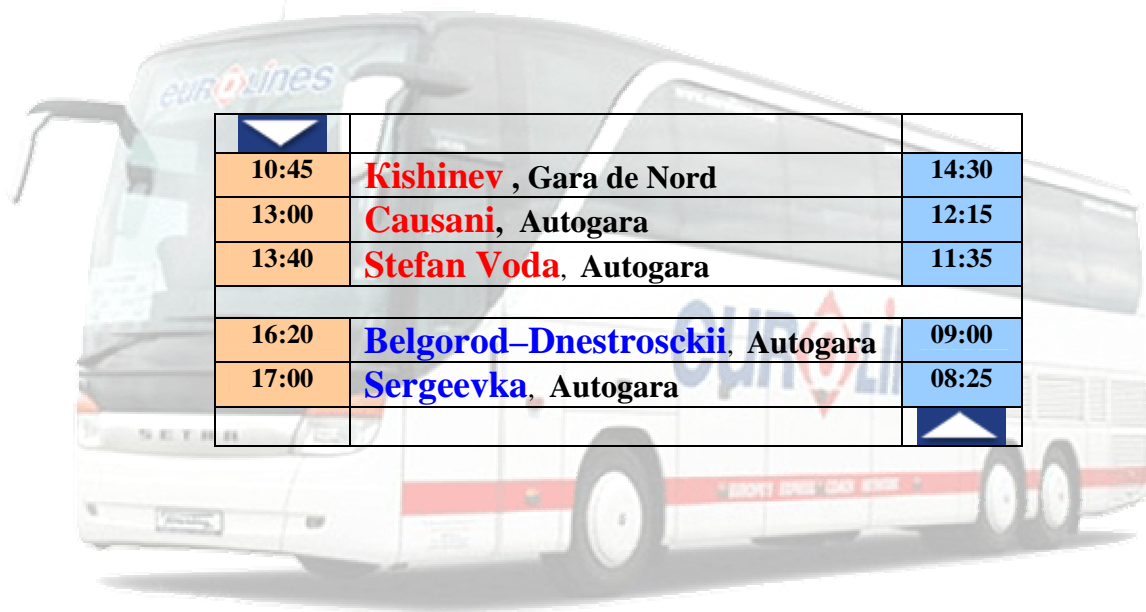

KISHINEV - SERGEEVKA

✉		
10:45	Kishinev , Gara de Nord	14:30
13:00	Causani , Autogara	12:15
13:40	Stefan Voda , Autogara	11:35
16:20	Belgorod–Dnestrosckii , Autogara	09:00
17:00	Sergeevka , Autogara	08:25
		⬆